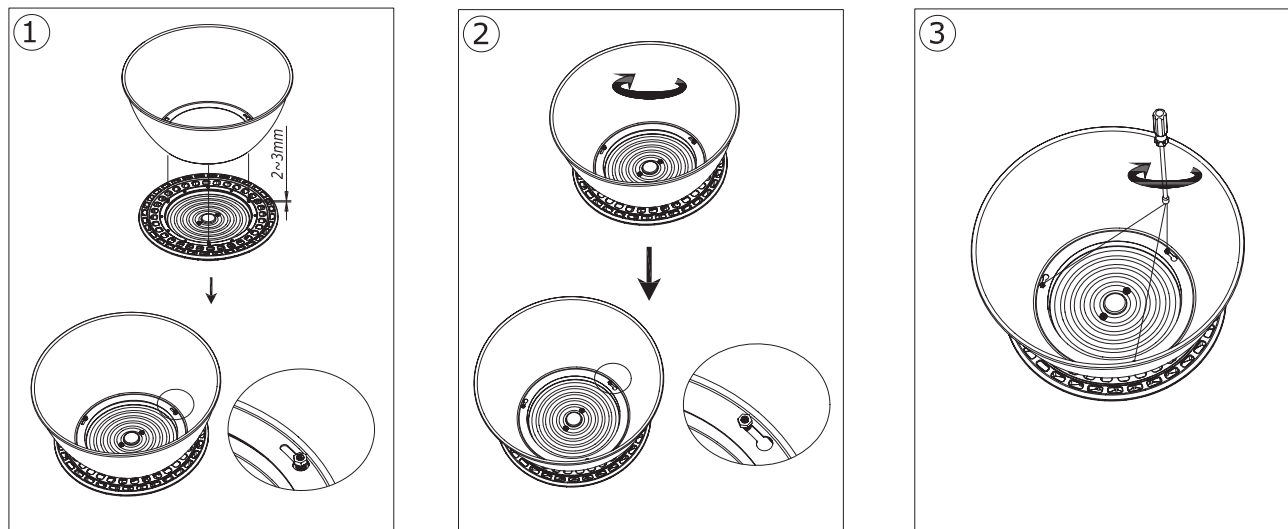

### Afmetingen / Abmessungen / Dimensions (mm)

**IL-HB2100K4U | IL-HB2120K4U | IL-HB2150K4U**

Met oogbout / mit Ringschraube / with eyebolt

Met beugel / mit Klammer / with bracket (Sold separately)

Kap montage / Haubenmontage / Hood mounting