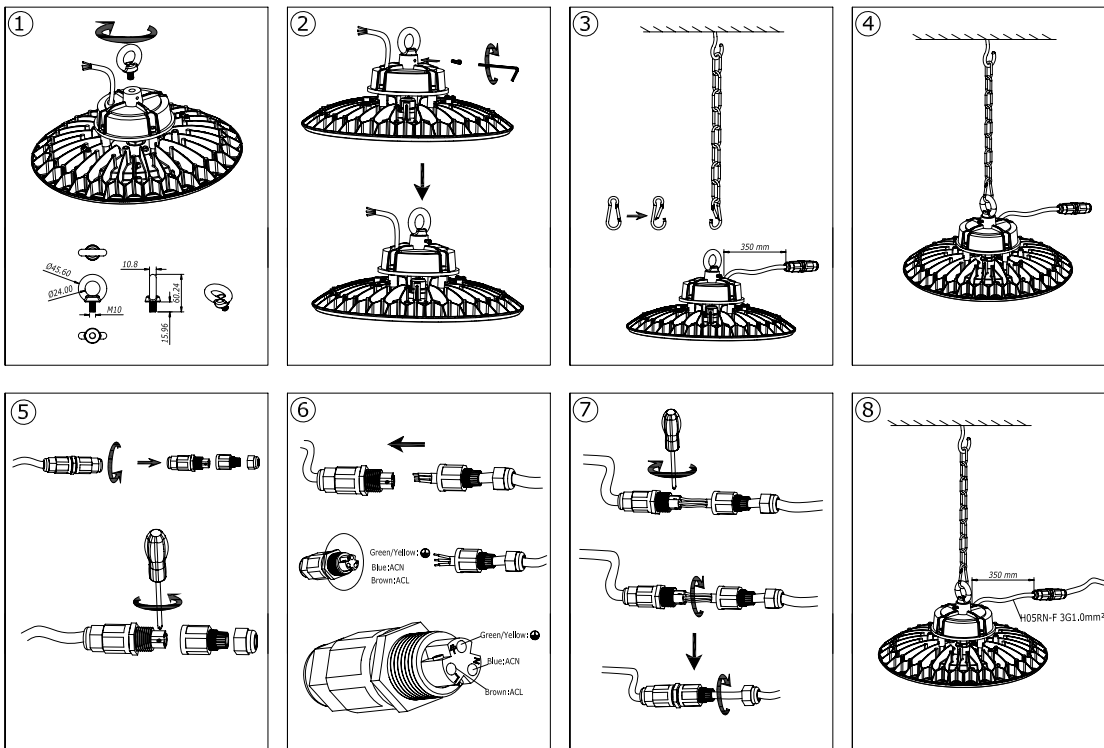

### Afmetingen / Abmessungen / Dimensions (mm)

**IL-HB2100K4U | IL-HB2120K4U | IL-HB2150K4U**

Met oogbout / mit Ringschraube / with eyebolt

Met beugel / mit Klammer / with bracket (Sold separately)

Kap montage / Haubenmontage / Hood mounting