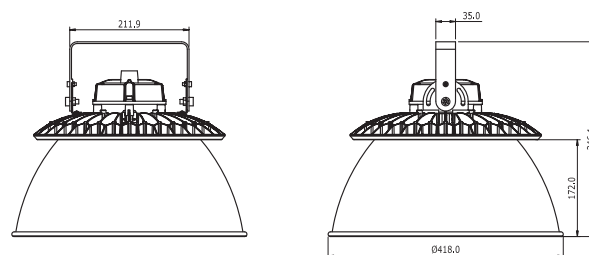

## HALO Highbay

4000K NEUTRAL	100 WATT	17.500 LUMEN	
4000K NEUTRAL	120 WATT	21.000 LUMEN	
4000K NEUTRAL	150 WATT	26.250 LUMEN	
IP 65	PF >0.9	CRI 80	
VAC 230	UGR <22	50.000 UUR	

- NL** Lees voor gebruik eerst de installatie instructie en bewaar deze voor eventueel toekomstig gebruik.
- DE** Lesen Sie diese Anleitung vor Gebrauch aufmerksam durch und bewahren Sie diese für einen späteren Gebrauch gut auf.
- EN** Read this manual carefully and keep it for future use.

### Afmetingen / Abmessungen / Dimensions (mm)

**IL-HB2100K4U | IL-HB2120K4U | IL-HB2150K4U**

Met oogbout / mit Ringschraube / with eyebolt

Met beugel / mit Klammer / with bracket (Sold separately)

Kap montage / Haubenmontage / Hood mounting