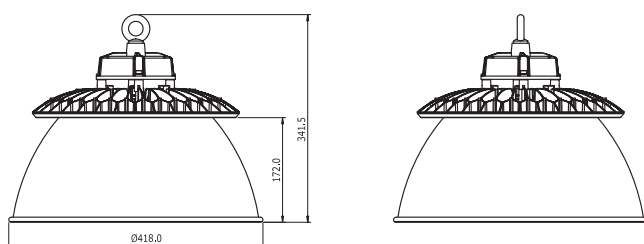

## HALO Highbay

4000K NEUTRAL	100 WATT	17.500 LUMEN	
4000K NEUTRAL	120 WATT	21.000 LUMEN	
4000K NEUTRAL	150 WATT	26.250 LUMEN	
IP 65	PF >0.9	CRI 80	
VAC 230	UGR <22	50.000 UUR	

- NL** Lees voor gebruik eerst de installatie instructie en bewaar deze voor eventueel toekomstig gebruik.
- DE** Lesen Sie diese Anleitung vor Gebrauch aufmerksam durch und bewahren Sie diese für einen späteren Gebrauch gut auf.
- EN** Read this manual carefully and keep it for future use.

### Afmetingen / Abmessungen / Dimensions (mm)

**IL-HB2100K4U | IL-HB2120K4U | IL-HB2150K4U**

Met oogbout / mit Ringschraube / with eyebolt

Met beugel / mit Klammer / with bracket (Sold separately)

Kap montage / Haubenmontage / Hood mounting